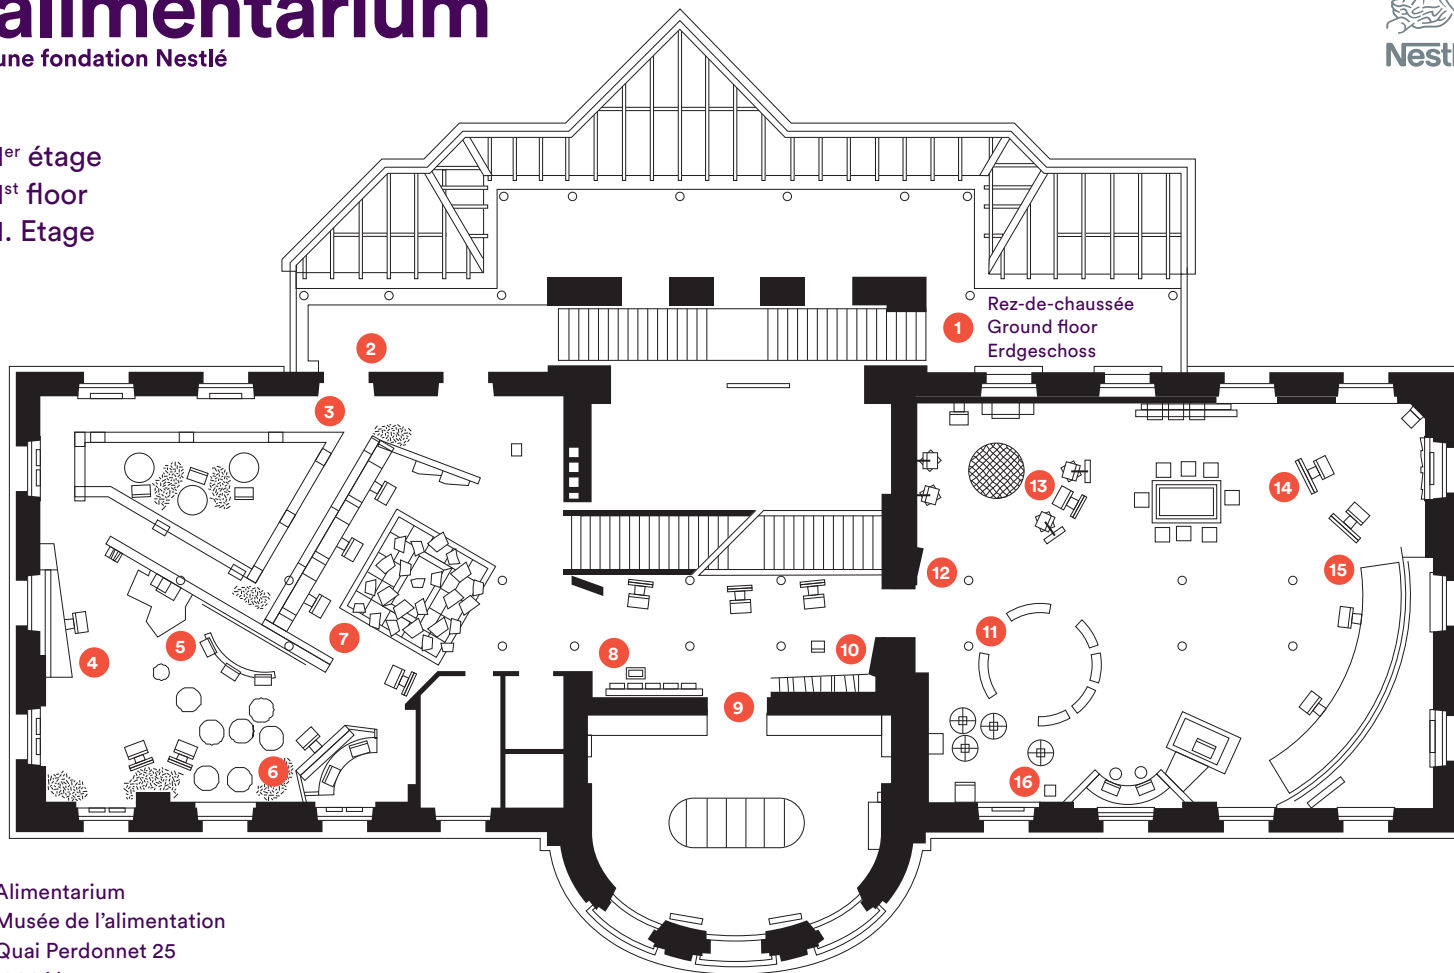

alimentarium

une fondation Nestlé

1^{er} étage
1st floor
1. Etage

Alimentarium
Musée de l'alimentation
Quai Perdonnet 25
1800 Vevey

alimentarium

une fondation Nestlé

2^e étage
2nd floor
2. Etage

Alimentarium
Musée de l'alimentation
Quai Perdonnet 25
1800 Vevey